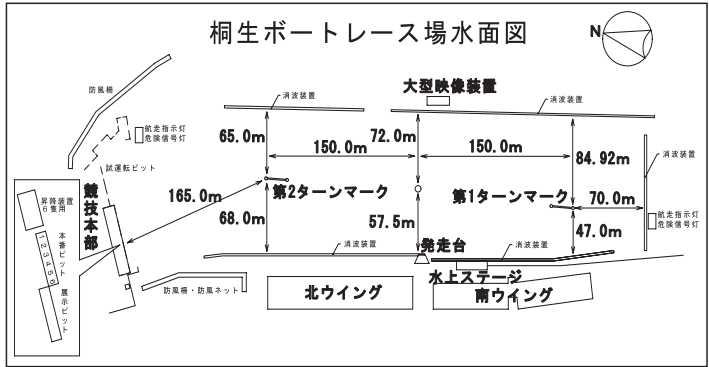

進入コース別成績状況						
令和6年5月～令和7年4月						
	1着	2着	3着	4着	5着	6着
1コース	51.26	17.72	9.46	8.82	6.44	5.21
2コース	12.84	24.35	17.72	18.00	14.66	11.10
3コース	13.25	20.83	21.33	16.45	15.12	11.92
4コース	13.52	15.44	20.05	17.54	17.22	14.85
5コース	7.08	14.98	19.32	19.96	20.33	16.95
6コース	2.08	6.76	12.37	19.13	25.24	32.89