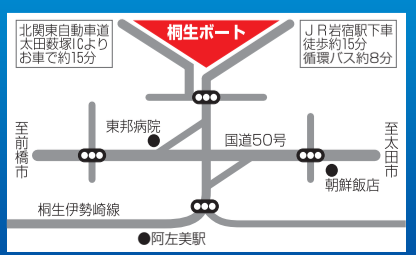

SG GI GII GIII 女子戦 男女ハーフ 一般

☺はモーニング ★はナイター

〒379-2398 群馬県みどり市笠懸町阿左美2887 TEL 0277-76-2411

パソコン・スマートフォン
はこちらから
ボートレース桐生 検索

桐生オフィシャルHP
QRコード

開催・発売 2026.7→9 スケジュール

BOAT RACE 桐生

LINE

TikTok

X

YouTube

Facebook

Instagram

※二十歳未満の方は法令により舟券の購入が出来ません。
※無理のない資金で、余裕を持ってお楽しみください。

7月		1	2	3	4	5	6	7	8	9	10	11	12	13	14	15	16	17	18	19	20	21	22	23	24	25	26	27	28	29	30	31		
		水	木	金	土	日	月	火	水	木	金	土	日	月	火	水	木	金	土	日	月	火	水	木	金	土	日	月	火	水	木	金		
		先負	仏滅	大安	赤口	先勝	友引	先負	仏滅	大安	赤口	先勝	友引	先負	赤口	先勝	友引	先負	仏滅	大安	赤口	先勝	友引	先負	仏滅	大安	赤口	先勝	友引	先負	仏滅	大安		
南ウイング (本場)	桐生				にっぽん未来プロジェクト競走 in 桐生								第48回 デイリースポーツ杯								第23回 スカッとさわやか杯													
	場外				児島	福岡	びわこ								尼崎	津								津	戸田	平和島					びわこ			
ドラ・シヨップ (外向発売所)	唐津	三国	唐津	徳山	三国	唐津	芦屋	三国	唐津	芦屋	三国	唐津	芦屋	三国	唐津	芦屋	三国	唐津	芦屋	三国	唐津	芦屋	三国	唐津	芦屋	三国	唐津	芦屋	三国	唐津	芦屋	三国		
	児島	福岡	びわこ	津	平和島	常滑	福岡	平和島	浜名湖	津	戸田	多摩川	常滑	宮島	児島	江戸川	津	児島	常滑	宮島	江戸川	津	児島	常滑	宮島	江戸川	津	児島	常滑	宮島	江戸川			
	多摩川	浜名湖	津	戸田	平和島	常滑	福岡	平和島	多摩川	常滑	宮島	児島	江戸川	津	児島	常滑	宮島	江戸川	津	児島	常滑	宮島	江戸川	津	児島	常滑	宮島	江戸川	津	児島	常滑	宮島		
	宮島	常滑	多摩川	浜名湖	多摩川	宮島	児島	江戸川	津	児島	常滑	宮島	江戸川	津	児島	常滑	宮島	江戸川	津	児島	常滑	宮島	江戸川	津	児島	常滑	宮島	江戸川	津	児島	常滑	宮島		
	戸田	平和島	尼崎	常滑	多摩川	戸田	多摩川	戸田	多摩川	戸田	多摩川	戸田	多摩川	戸田	多摩川	戸田	多摩川	戸田	多摩川	戸田	多摩川	戸田	多摩川	戸田	多摩川	戸田	多摩川	戸田	多摩川	戸田	多摩川	戸田		