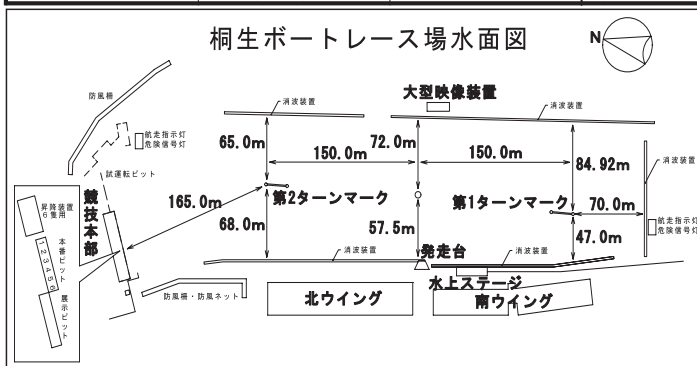

進入コース別成績状況						
令和7年5月～令和8年4月						
	1着	2着	3着	4着	5着	6着
1コース	48.71	19.33	9.64	9.20	6.84	5.38
2コース	11.64	24.22	17.16	16.67	14.40	14.76
3コース	13.07	21.69	20.04	16.67	14.71	12.09
4コース	14.71	13.87	18.27	18.31	18.44	15.16
5コース	9.38	14.14	20.28	19.12	19.92	15.83
6コース	2.47	6.78	14.68	19.94	24.56	30.13