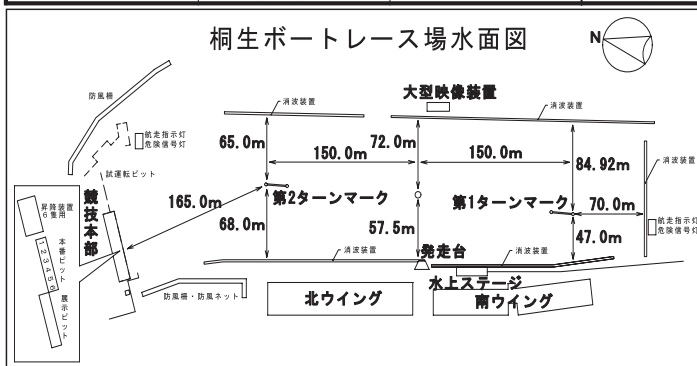

第2回 第7日 みどり市営 成績表 令和8年5月12日(火)

レース番号	着順	連番	コリス	選手名	艇番	モーターNo	タイム	決まり手	レース番号	着順	連番	コリス	選手名	艇番	モーターNo	タイム	決まり手					
1	1	1	16	長谷川 37	36		1.50.1	逃げ	7	1	1	31	石原 14	21		1.49.8	逃げ					
	2	3	17	中村 15	75		1.51.5	単勝		2	4	21	上田 11	62		1.51.4	単勝					
	3	5	19	木下 65	13		1.53.1	複勝		3	2	26	重富 16	68		1.53.2	複勝					
	4	2	17	横田 68	54		1.54.3	複勝		4	3	27	和田 69	23		1.54.6	複勝					
	5	6	29	牧原 61	11					5	5	21	石岡 32	44								
	6	4	22	佐藤 20	74					6	6	29	熊倉 55	37								
2連単	1-3		620円						2連単	1-4		920円										
2連複	1⇨3		810円						2連複	1⇨4		860円										
			人気 4									人気 4										
			売上 18,534,100円									売上 41,451,100円										
2	1	5	20	生方 67	29		1.50.7	まくり差し	8	1	5	10	坪井 75	35		1.49.5	まくり差し					
	2	4	15	伊倉 39	51		1.51.7	単勝		2	4	17	渡辺 30	42		1.52.1	単勝					
	3	1	28	野田 11	62		1.53.1	複勝		3	6	15	松田 52	70		1.53.3	複勝					
	4	6	22	上野 15	39		1.54.3	複勝		4	1	25	木下 65	13		1.53.6	複勝					
	5	2	31	山本 44	66					5	3	39	花本 13	47								
	6	3	27	野中 58	33					6	2	24	生方 67	29								
2連単	5-4		4,580円						2連単	5-4		1,280円										
2連複	4⇨5		4,050円						2連複	4⇨5		710円										
			人気 11									人気 4										
			売上 16,365,400円									売上 49,550,100円										
3	1	1	10	渡辺 30	42		1.50.6	逃げ	10	1	1	21	藤山 74	65		1.50.0	逃げ					
	2	2	03	河野 56	64		1.51.3	単勝		2	5	16	鈴木 42	41		1.51.2	単勝					
	3	5	16	藤山 74	65		1.52.9	複勝		3	6	18	中島 63	67		1.52.4	複勝					
	4	3	08	市川 50	55		1.53.5	複勝		4	3	20	野末 15	39		1.53.6	複勝					
	5	4	15	木村 53	60					5	4	19	長谷川 17	36								
	6	6	10	徳増 57	19					6	2	24	吉島 18	72								
2連単	1-2		1,190円						2連単	1-5		840円										
2連複	1⇨2		790円						2連複	1⇨5		850円										
			人気 3									人気 4										
			売上 33,598,100円									売上 57,560,800円										
5	1	1	21	前田 59	49		1.50.1	逃げ	11	1	1	14	作間 23	17		1.49.3	逃げ					
	2	4	15	作間 23	17		1.51.3	単勝		2	2	14	佐藤 20	74		1.50.8	単勝					
	3	2	19	中島 63	67		1.52.7	複勝		3	5	11	下河 56	64		1.52.6	複勝					
	4	3	16	牧原 61	11		1.55.0	複勝		4	3	14	石岡 32	44		1.53.1	複勝					
	5	5	12	石村 40	50					5	6	14	波谷 36	40								
	6	6	19	田岡 72	58					6	4	15	畔柳 22	63								
2連単	1-4		720円						2連単	1-2		230円										
2連複	1⇨4		630円						2連複	1⇨2		130円										
			人気 2									人気 1										
			売上 39,954,800円									売上 76,275,100円										
6	1	1	11	濱本 73	24		1.49.4	逃げ	12	1	5	19	濱本 73	24		1.48.2	まくり差し					
	2	4	13	前田 49	57		1.52.8	単勝		2	1	16	坪井 75	35		1.49.2	単勝					
	3	2	16	小倉 70	52		1.54.3	複勝		3	2	23	中澤 33	34		1.51.3	複勝					
	4	5	12	横田 68	54		1.56.1	複勝		4	4	20	村岡 72	58		1.52.7	複勝					
	5	3	17	乙津 28	18					5	3	21	徳増 57	19								
	6	6	07	鈴木 25	31					6	6	22	和田 69	23								
2連単	1-2		280円						2連単	5-1		1,860円										
2連複	1⇨2		390円						2連複	1⇨5		450円										
			人気 1									人気 5										
			売上 39,042,100円									売上 107,923,000円										
売上金額	545,153,100円								本日までの売上金額	545,153,100円								利用者数	92,646人			

進入コース別成績状況 (Entry Course Performance Status) 令和7年6月~令和8年5月

	1着	2着	3着	4着	5着	6着
1コース	48.72	18.94	10.06	9.24	6.97	5.33
2コース	11.52	24.64	17.40	17.21	14.12	14.07
3コース	12.93	22.18	19.08	17.21	14.98	11.98
4コース	14.75	13.48	18.53	18.35	18.53	15.07
5コース	9.57	14.17	20.50	18.04	20.41	15.95
6コース	2.49	6.63	14.51	19.90	24.00	31.14

次節の出場予定選手 (Next Race Entrants) (5月19日~5月24日)

登番	選手名	級別	支部	勝率	登番	選手名	級別	支部	勝率
4269	柳内 敬太	A2	兵庫	5.82	4693	松下 誉士	B1	福岡	4.29
4383	竹田 吉行	A2	徳島	5.63	5036	福田 翔吾	B1	大阪	4.26
4904	松本 一毅	A2	大阪	5.62	4110	小澤 和也	B1	埼玉	4.22
4529	嶋本 義信	B1	香川	5.47	5122	相馬 翔	B2	埼玉	4.16
2878	富山 弘幸	B1	大阪	5.39	3827	今泉 徹	B1	群馬	4.04
3987	後藤 正宗	B1	静岡	5.17	3863	海老澤 泰行	B1	東京	4.02
4173	岡谷 健吾	B1	広島	5.11	3315	広瀬 聖仁	B1	愛知	3.96
4113	木村 浩士	B1	群馬	5.07	3542	清水 紀克	B1	愛知	3.96
4727	安部 慎一	B1	福岡	5.04	3922	菅沼 佳昭	B1	愛知	3.86
5009	大賀 龍之介	B1	福岡	4.94	3891	谷口 健一	B1	福井	3.80
4498	宮本 夏樹	B1	長崎	4.87	5077	滝沢 峻	B2	埼玉	2.76
4818	伏見 俊介	B2	東京	4.81	5341	山道 諄也	B2	群馬	1.76
3990	芹澤 克彦	B1	静岡	4.77					
4405	南野 利騰	B1	福井	4.75					
3857	阿波 勝哉	B1	東京	4.55					
3967	鈴木 茂高	B1	愛知	4.55					
5022	伊藤 尚汰	B1	福岡	4.36					
4661	中島 昂章	B1	佐賀	4.31