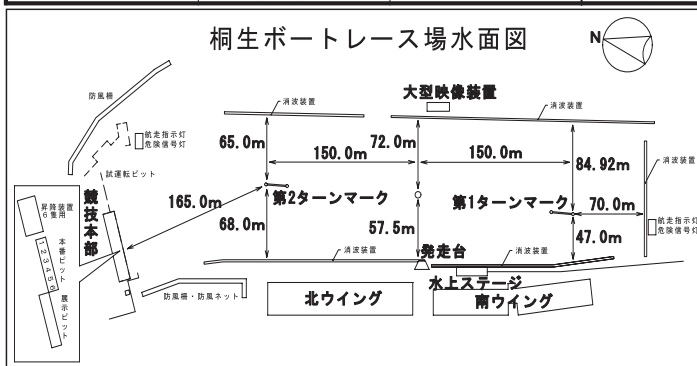

進入コース別成績状況						
令和7年6月～令和8年5月						
	1着	2着	3着	4着	5着	6着
1コース	48.73	18.87	10.05	9.30	6.90	5.40
2コース	11.41	24.69	17.37	17.04	14.18	14.23
3コース	12.96	22.11	19.30	17.28	14.69	12.02
4コース	14.84	13.62	18.64	17.93	18.59	15.07
5コース	9.63	14.04	20.10	18.41	20.39	16.02
6コース	2.42	6.70	14.63	20.00	24.23	30.64